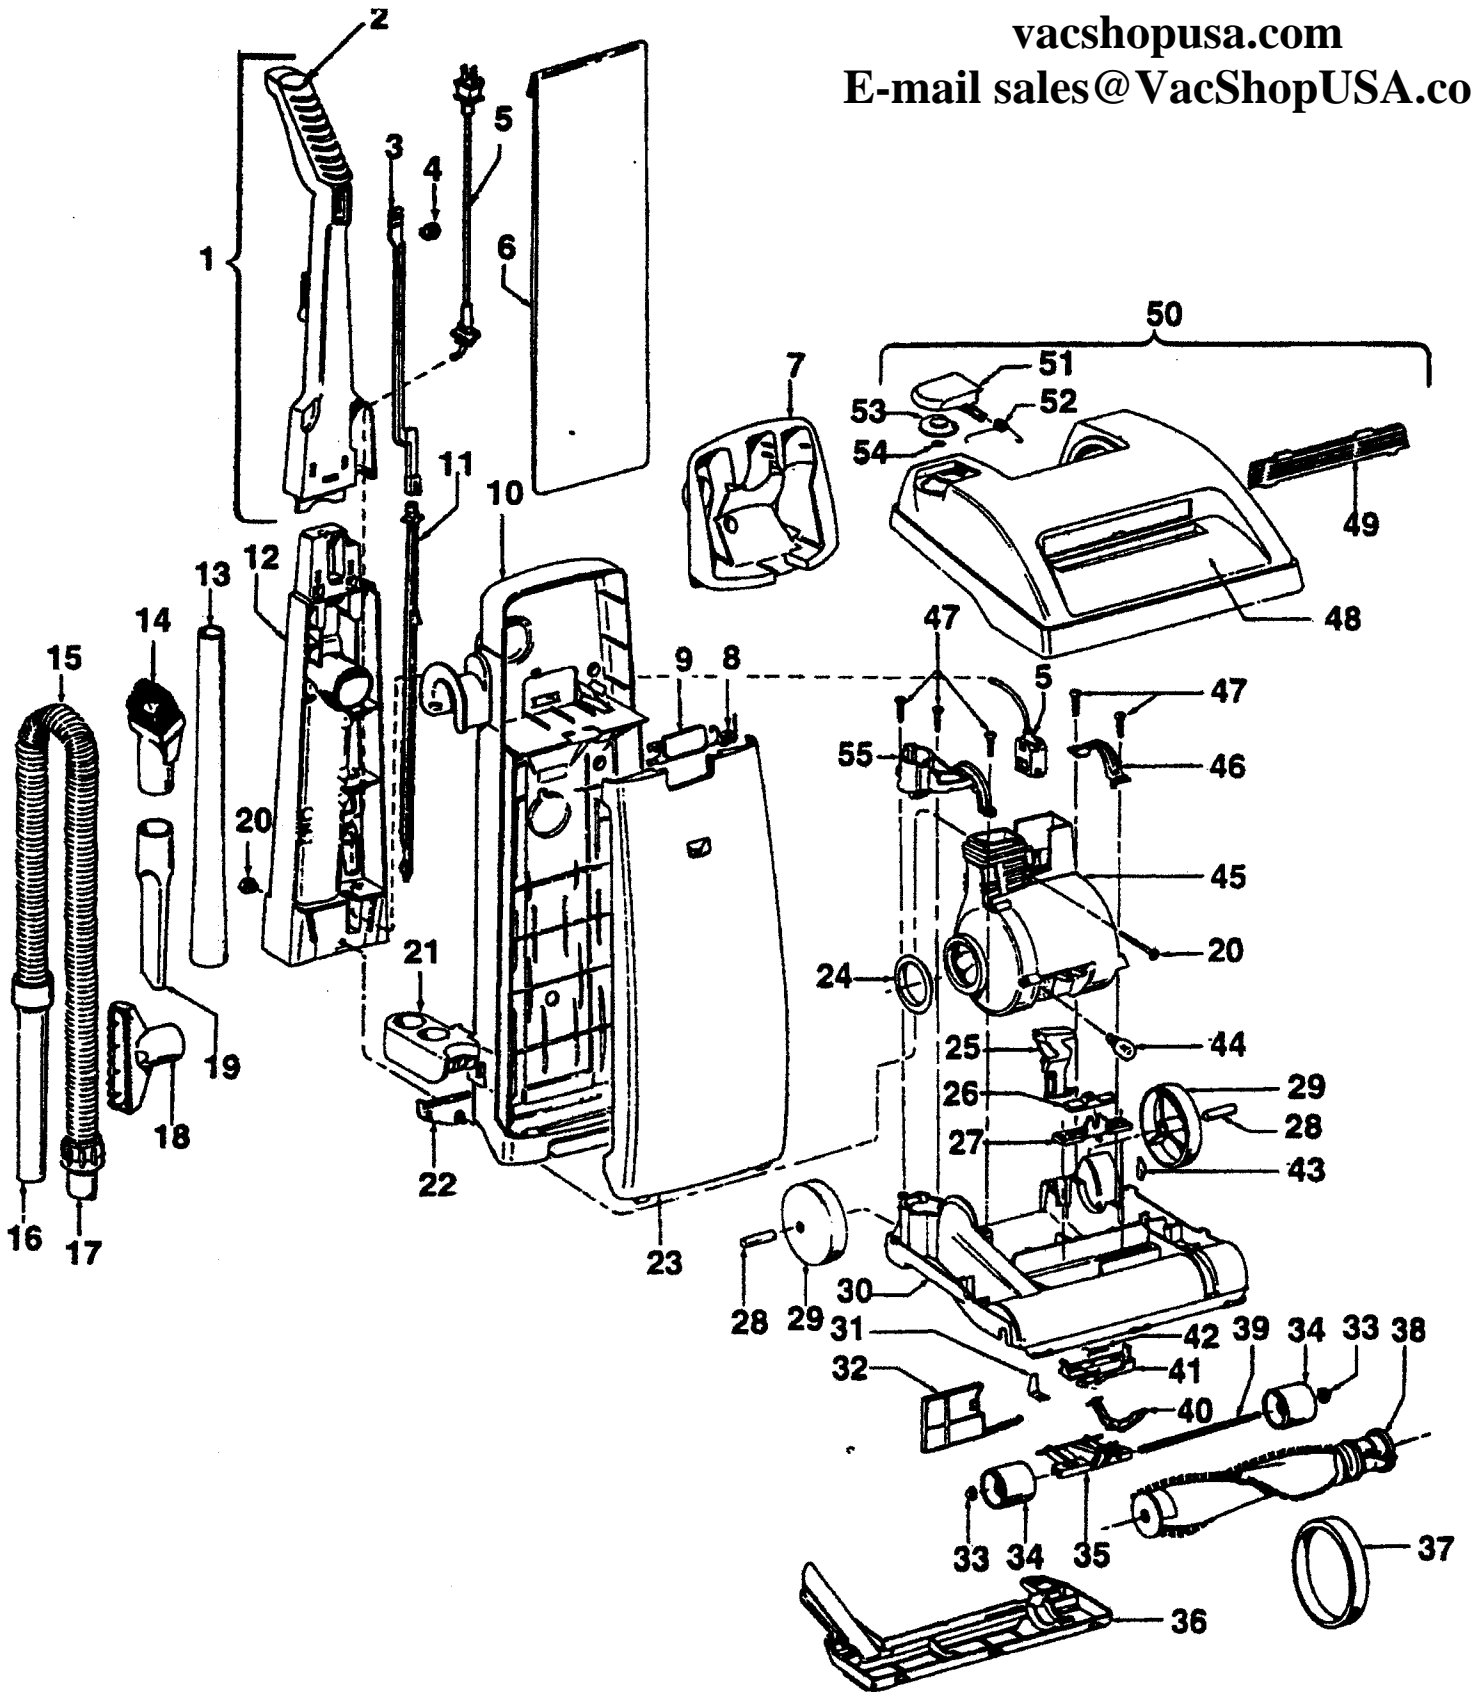

1-800-353-9991
vacshopusa.com
E-mail sales@VacShopUSA.com

1	48663204	Upper Handle Assembly -ABE (Incl. It. 2,3,4)
2	37911078	Handle Cap - ABE
3	N/A	Switch Rod - Upper
4	N/A	Switch Button
5	46388027	Attachment Cord Assem. - AG 35 FT.
6	4010100Z	Throw-Away Bag (3 Pk.)
7	36433125	Tool Holder- ABE
	36433161	Tool Holder - MB - U5212-900
8	38355008	Spring
9	36151013	Bag Door Latch - ABE
10	37255021	Hard Bag - ABE
11	38458046	Switch Rod Lever
12	39464025	Lower Handle - ABE
13	38634078	Extension Tube
14	43414146	Dusting Brush Assembly - ABR
15	43434024	Hose Comp - ABX/AG
16	32286025	Hose Adapter - Long - AG
17	32377005	Hose Connector - AG
18	38614036	Furniture Nozzle - ABR
19	38617026	Crevice Tool - ABR
20	40201085	Handle Hardware Assembly
21	36433113	Lower Hose Support - ABE
22	36425081	Bag Housing Bracket - ABE
23	37257210	Bag Housing Door - MB - U5209-930
	37257258	Bag HOusing Door - ABM - U5211-930
	37257278	Bag Housing Door - MB - U5212-900
	37257217	Bag Housing Door - ABB U5213-930
24	38784016	Seal - AG
25	38458022	Handle Release Lever - AG
26	38567014	Indicator Knob - AG
27	38567009	Cam Actuator - AG
28	31523012	Wheel Shaft (2)
29	38522011	Wheel - Rear - AG (2)
30	42242266	Main Body Assem. -AG (Incl. items 25,28,29,43)
31	34572002	Cam Actuator Spring - FW
32	38718005	Valve Gate - BZ
33	36131056	* Wheel Retainer - AG (2)
34	43248054	Wheel - AG
35	43248054	Front Wheel Assem. (Incl. It. 34,39,40)
36	37245108	Bottom Plate - AG
37	38528027	Belt
38	48414081	Agitator Assembly Comp - AG (p.204)
39	32563012	+ Wheel Shaft - AY (Use 43248054)
40	38452089	+ Lever - AG (Use wheel assem. 43248054)
41	38563013	Nozzle Height Adj. Cam - BZ
42	38351012	Spring
43	13261AY	* Rug Nozzle Rib Shoe
44	27313101	Dirt Finder Lamp
45	43576142	Motor Assembly Complete (P - 202)
46	36131090	Motor Retainer Cap - LH - ABE
47	21447217	* Screw - Self Tapping - AY (5)
48	51669066	+ Hood Nameplate
49	39383097	+ Dirt Finder Lens - BZ
50	42252A61	Hood Assembly - MB - U5209-930
	42252A66	Hood Assembly - ABM - U5211-930
	42252A61	Hood Assembly - MB - U5212-900
	42252292	Hood Assembly - ABB -U5213-930
51	37257175	Air Intake Door Assembly - ABE
52	38351011	Spring
53	38784056	Seal - AG
54	21362006	* Speed Nut
55	38613029	Air Intake - AG