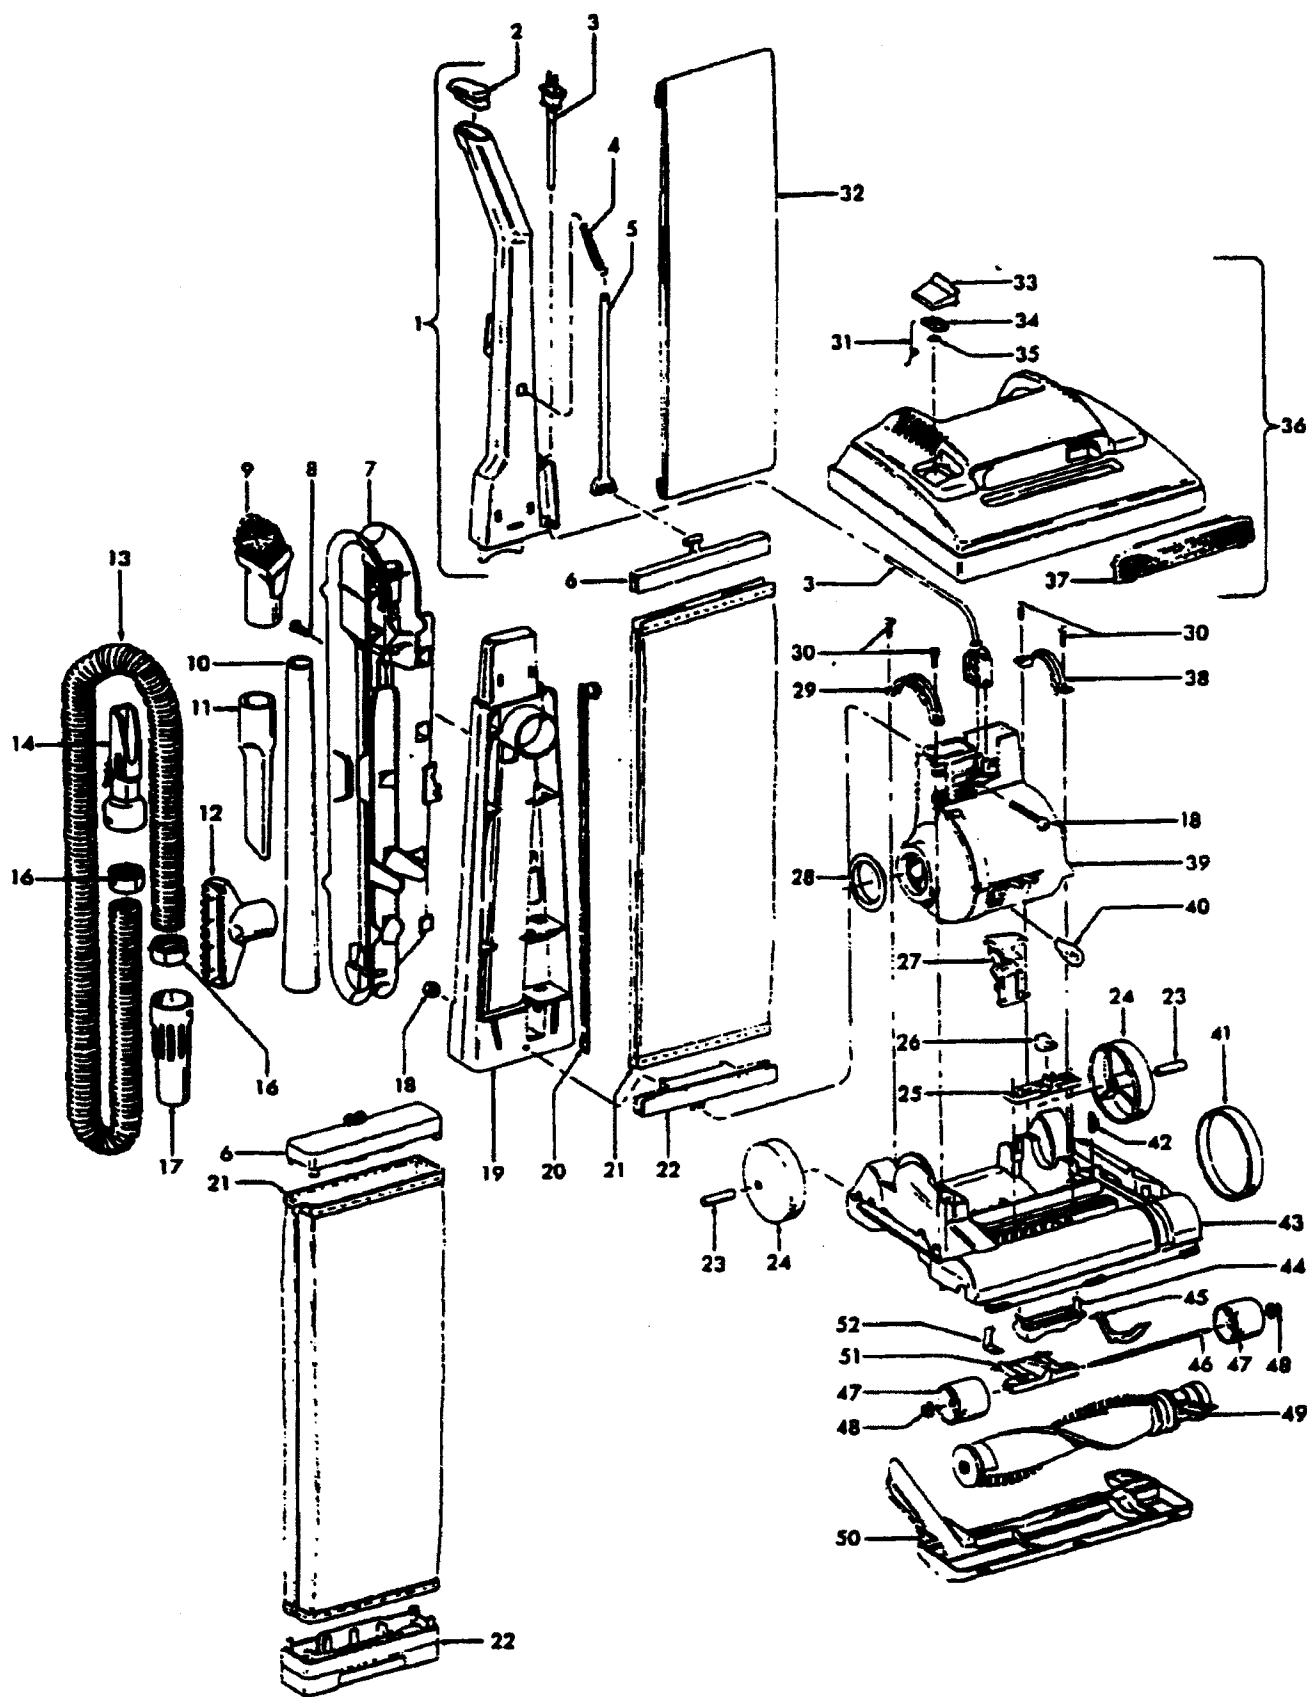

VacShopUSA.com 1-800-353-9991 E-Mail: Sales@VacShopUSA.com

Elite Models U4296-930, U4671-910, U4671-920, U4671-930, U4639-930, U4639-980*,
U4675-93
Convertible Model U4535-930

1	48663142	Upper Handle Assem. - MW
	48663141	Upper Handle Assem. - MW - U4671-920, U4671-930, U4639-930
	48663152	Upper Handle Assem. - ABE - U4675-930, U4535-930, U4296-930
2	37911079	Handle Cap - MW
	39458057	Handle Grip - ABR - U4675-930, U4535-930, U4296-930
3	46388027	Attachment Cord - AG - 35 Ft.
4	38335020	Bag Strap Spring - AY
5	36425071	Bag Strap - ABE
	36425072	Bag Strap - ABE - U4296-930, U4671-920, U4671-930, U4675-930, U4535-930
6	36425067	Jacket Support - Upper - MW - Std.
	36425064	Jacket Support - Upper - ABE - Del. - U4296-930, U4671-920, U4671-930,
	36425062	Jacket Support - Upper - ABE - U4675-930
7	41426086	Tool Holder - ABE
8	21447220	* Screw - Self Tapping
9	43414145	Dusting Brush - AG
10	38634078	Ext. Tube - AG
11	38617024	Crevice Tool - AG
12	38614029	Furniture Nozzle - AG
13	43434232	Hose Comp. - Standard - ABX/AG
14	38656035	Hose Connector - AG
14	38656035	Hose Connector - AG
15		N/A
16	36116014	Hose Connector Collar
17	32288011	Hose Adapter - AG
18	40201085	Nut & Bolt
19	39464005	Lower Handle - ABE
20	38456036	Switch Control Rod
21	43674191	Outer Jacket - Sewn - AAP/MN
	43686146	Outer Jacket - AAP/MN - (Incl. Items 6,22) - U4671-920
	43686172	Outer Jacket - (Incl. It. 6,22) U4671-930
	43686190	Outer Jacket - ABC (Incl. It. 6, 22) U4639-930
	43686209	Outer Jacket - ABC - (Incl. It. 6, 22) U4675-930
	43686177	Outer Jacket - ABB (Incl. It. 6, 22) U4535-930
	43686215	Outer Jacket - ABB - (Incl. It. 6,22) U4296-930
22	36425068	Jacket Support - Lower - ABE - Std.
	36425063	Jacket Support - Lower - ABE - Del. - U4671-920, U4671-930, U4639-930, U4675-930, U4535-930, U4296-93
23	31523012	Wheel Shaft
24	38522011	Rear Wheel - AG
25	38567008	Cam Actuator - KE
26	38421070	Indicator Knob - ABE
27	38458022	Handle Release Lever - AG
28	38784016	Seal
29	36131057	Motor Retainer Cap - R.H.
30	21447217	* Screw - Self Tapping
31	38351013	Spring
32	4010001A	Throw - Away Bag - 3 Pk.
33	37257014	Door Assem. - MN (Incl. It. 34,35)
	37257016	Door Assem. - AG
	37257059	Door Assem. - ABB - U4296-930, U4535-930
34	38785011	Seal
35	21362006	* Speed Nut
36	42252286	Hood Assem. - MN
	42252323	Hood Assem. - MN - U4671-920
	42252333	Hood Assem. - MN - U4671-930
	42252340	Hood Assem. - ABC - U4639-930
	42252A06	Hood Assem. - AG - U4675-930
	42252395	Hood Assem. - ABB - U4535-930
	42252A41	Hood Assem. - ABB - U4296-930
37	39383098	Dirt Finder Lens - KC
	39383099	Dirt Finder Lens - BZ U4535-930
38	36131090	Motor Retainer Cap - L.H.
39	43576142	Motor - (P. 202)
40	27313101	Dirt Finder Lamp

VacShopUSA.com
1-800-353-9991 E-Mail:
Sales@VacShopUSA.com