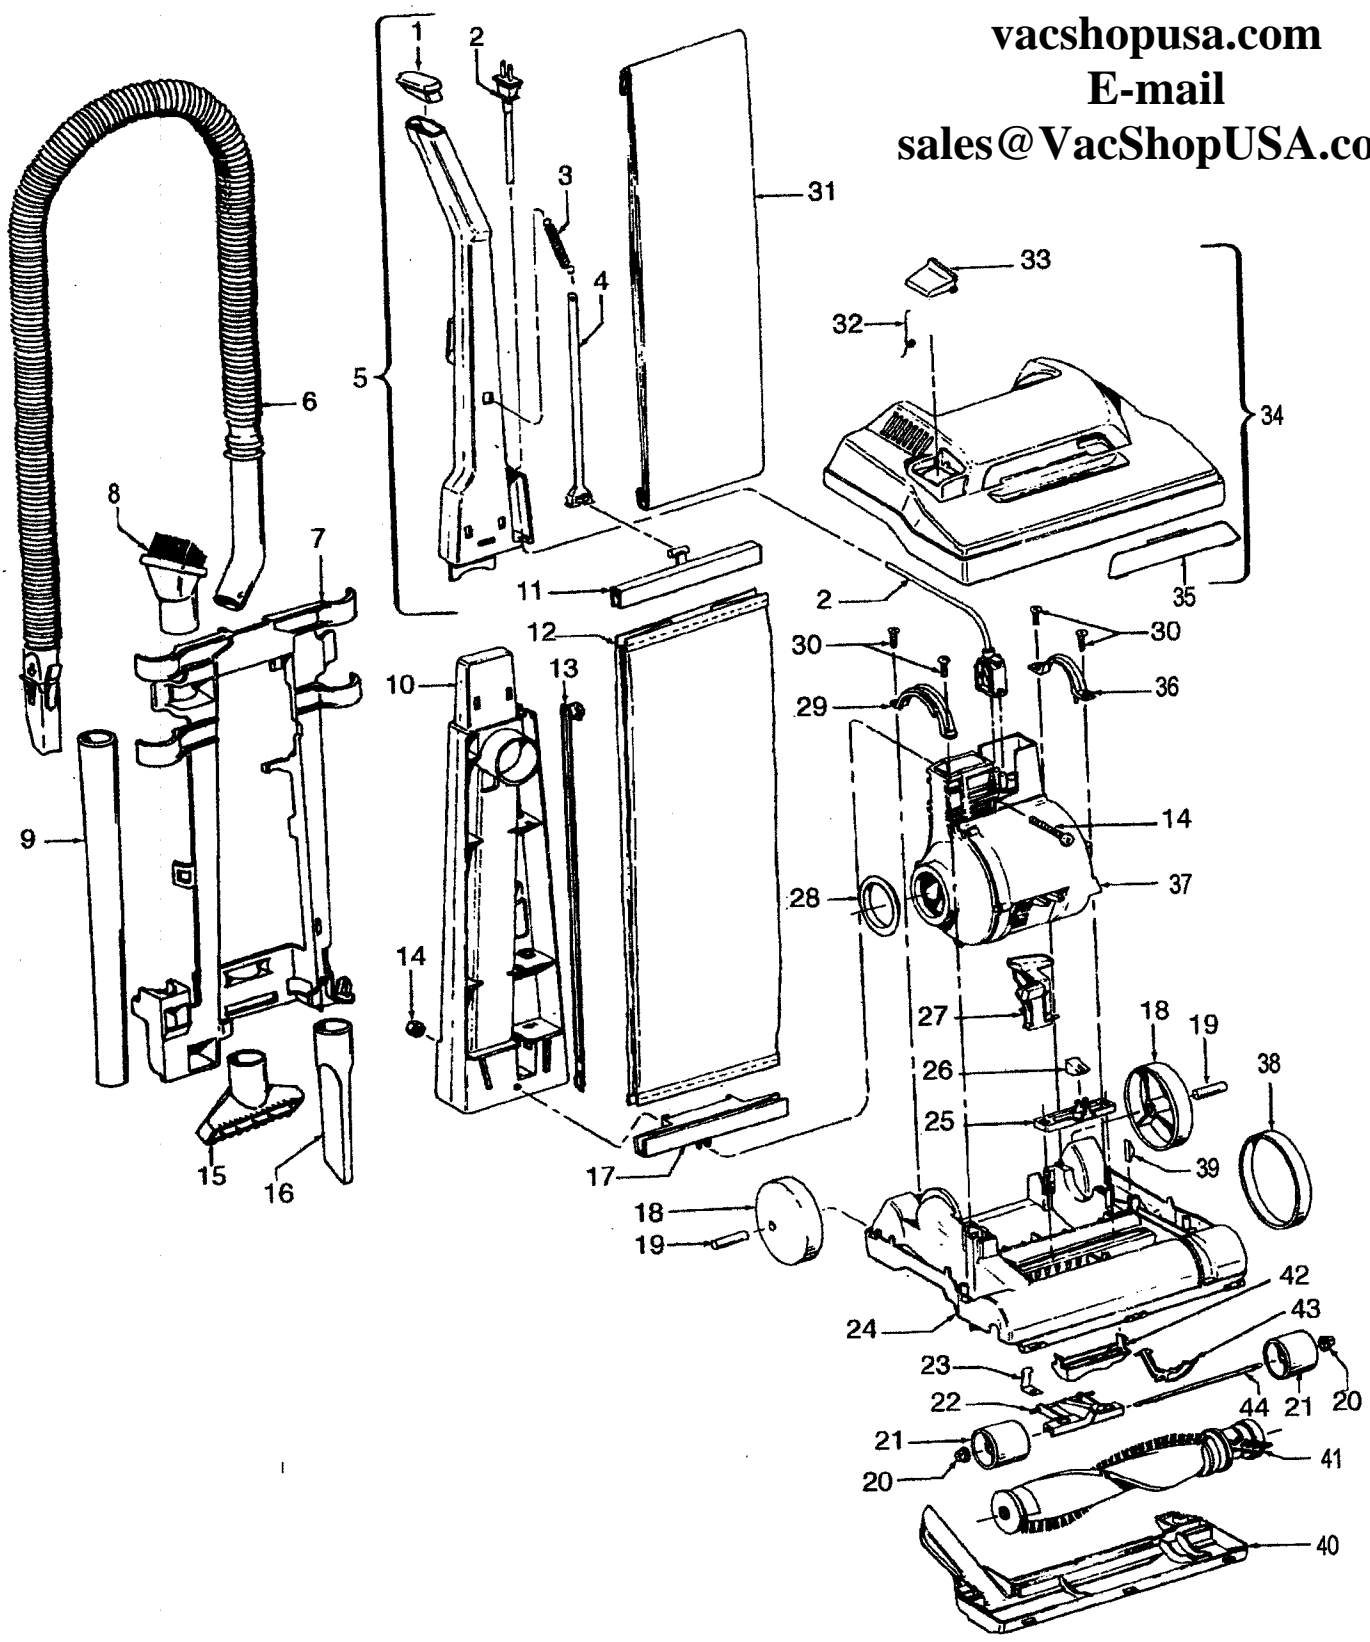

1-800-353-9991
vacshopusa.com
E-mail
sales@VacShopUSA.com

1	37911079		Handle Cap - ABE
2	46388027		Attach. Cord - AG - 35 Ft.
	46388043		Attachment Cord AG - 30 Ft. (12A)
3	38335020		Bag Strap Spring - AY
4	36425071		Bag Strap - ABE
	36425072		Bag Strap - U4270-930, U4270-940
5	48663142		Upper Handle Assem. - MW
	48663141		Upper Handle Assem. - U4270-930, U4270-940
6	43434237		Hose Assem. - ABX/AG
7	36433098		Tool Rack - ABE
8	43414145		Dusting Brush - AG
9	38634078		Extension Tube - AG
10	39464005		Lower Handle-ABE
11	36425067		Jacket Support - Upper - ABE
	36425064		Jacket Support - Upper - U4270-930, U4270-940
12	43675182		Outer Jacket - NAA
	43675183		Outer Jacket - ABN - U4257-930, U4260-930
	43675185		Outer Jacket - ABB - U4258-930
	43675186		Outer Jacket - AAY - U4262-930
	43686233		Outer Jacket - ABB - U4270-930
	43686238		Outer Jacket - ABB - U4270-940
13	38456036		Switch Control Rod - ABB
14	40201085		Nut & Bolt
15	38614029		Furniture Nozzle - AG
16	38617024		Crevice Tool - AG
17	36425068		Jacket Support - Lower - ABE
	36425063		Jacket Support - Lower - U4270-930, U4270-940
18	38522011		Rear Wheel - AG
19	31523012		Rear Wheel Shaft
20	36131056	*	Wheel Retainer
21	N/A		Wheel - AG (Use 43248054)
22	43248054		Front Wheel Assem. - ABE
23	34572002		Cam Actuator Spring
24	42243002		Main Body Assem. (Incl. It. 18,19, 27,41)
	42243001		Main Body Assem. (Incl. It. 18,19, 27, 41)
25	38567008		Cam Actuator - MW
26	38421070		Indicator Knob - ABE
27	38458022		Handle Release Lever
28	38784016		Seal
29	36131057		Motor Retainer Cap - R.H.
30	21447217	*	Screw - Self Tapping
31	4010001A		Throw Away Bag (3 Pk.)
	4010100A		Throw Away Bag - Allergen - U4270-930, U4270-940
32	38351013		Spring
33	37257144		Door Assem. - NAA
	37257087		Door Assem. - ACC U4257-930, U4260-930
	37257018		Door Assem. - ABB U4258-930
	37257249		Door Assem. - AAY - U4262-930
	37257057		Door Assem. - ABY - U4270-930, U4270-940
34	42252A08		Hood Assem. - NAA
	42252394		Hood Assem. - ACC U4257-930
	42252A17		Hood Assem. - ABB U4258-930
	42252A32		Hood Assem. - ACC U4260-930
	42252A72		Hood Assem. - AAY - U4262-930
	42252B09		Hood Assem. - ABY - U4270-930
	42252B30		Hood Assem. - ABY - U4270-940
35	39383099		Lens - BZ- U4253-930, U4260-930
	39383098		Lens - U4270-930, U4270-940
	37246048		Panel - ACC U4257-930
	37246131		Panel - AAY - U4262-930
36	36131090		Motor Retainer Cap - L.H.
37	43576142		Motor - (P-202) U4253-930, U4260-930, U4270-930
	43576141		Motor - (P-201) U4257-930, U4262-930
	43576199		Motor - 12A (P-364) U4270-940
38	38528027		Belt

1-800-353-9991
vacshopusa.com
E-mail
sales@VacShopUSA.com