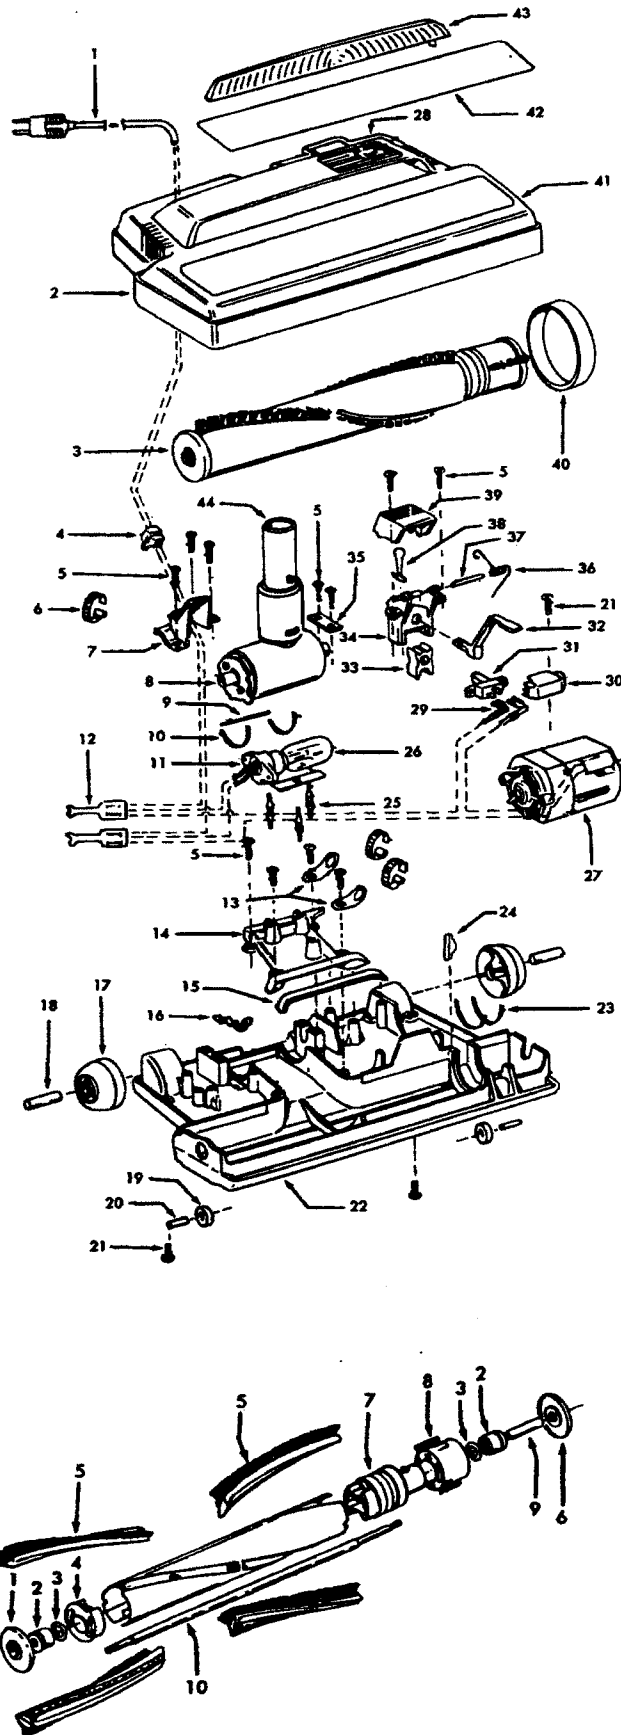

800-353-9991 VacshopUSA.com e-mail vacsrus@VacshopUSA.com

Power Nozzle

48438223 + · MT S3281

48438044 · MN · S3283, S3283-040

48438224 · MT · S3405, S3423

	48438056		Power Nozzle · MT · (Same as 48438224 except 4.5' Cord)
1	46321088		Cord · AG · Standard Plug
	46321005		Attachment Cord
2	36231104		Furniture Guard · MZ
	36231106		Furniture Guard · MW · S3483, S3283-040
3	48416030		Agitator · 4B
4	163768		Strain Relief
5	21447041	*	Screw
6	27479307	*	Wire Tie
7	36131024		Retainer Housing · MT
	36131024		Retainer Housing · MT · S3283, S3283-040
8	43461021		Nozzle Connector · AG
9	34112005	*	Seal
10	34337003	*	Seal
11	47171009	+	Lamp Socket
12	18972		Insulated Terminal (3 Wire)
13	45517	*	Wire Holder
14	42256098		Dust Cover
15	34123017	*	Seal
16	35276001	*	Detent Spring
17	32175025		Wheel · AG
18	31523005		Wheel Shaft
19	32761001		Wheel
20	31522004		Wheel Shaft
21	21447007	*	Screw
22	42246121		Base Plate Assm. (Incl. Items 17,18,19,20,23,24)
23	34337004	*	Lower Seal
	34378010	*	Upper Seal
24	13261AY	*	Rib Shoe
25	36218005		Grommet
26	27317307		Lamp · 15
27	43177073		Motor
28	51865003		Indicator Lens
	51865004		Indicator Lens · S3283-040
29	27666702	*	Terminal
30	37258082		Shield
31	281770KD		Switch
32	51151053		Indicator · PH
33	34361001		Switch Actuator
34	42262032		Housing
35	36131017	*	Retainer
36	38353007		Torsion Spring
37	31523006		Pivot Pin
38	38458002	*	Depressor
39	38433066		Switch Pedal · MZ
	38433067		Switch Pedal · MW · S3283, S3283-040 , S3423
40	38528011		Belt
41	42252189		Nozzle Body · AG
42	52125092		Nameplate
	52125091		Nameplate · S3405, S3423
	52125114		Nameplate · S3283-040
43	39383060		Lens
44	43457037		Swivel Tube · AG
	Agitator 48416030		
1	48495AY		Thread Guard
2	43267002		Bearing
3	21347003	*	Washer
4	36422001		End