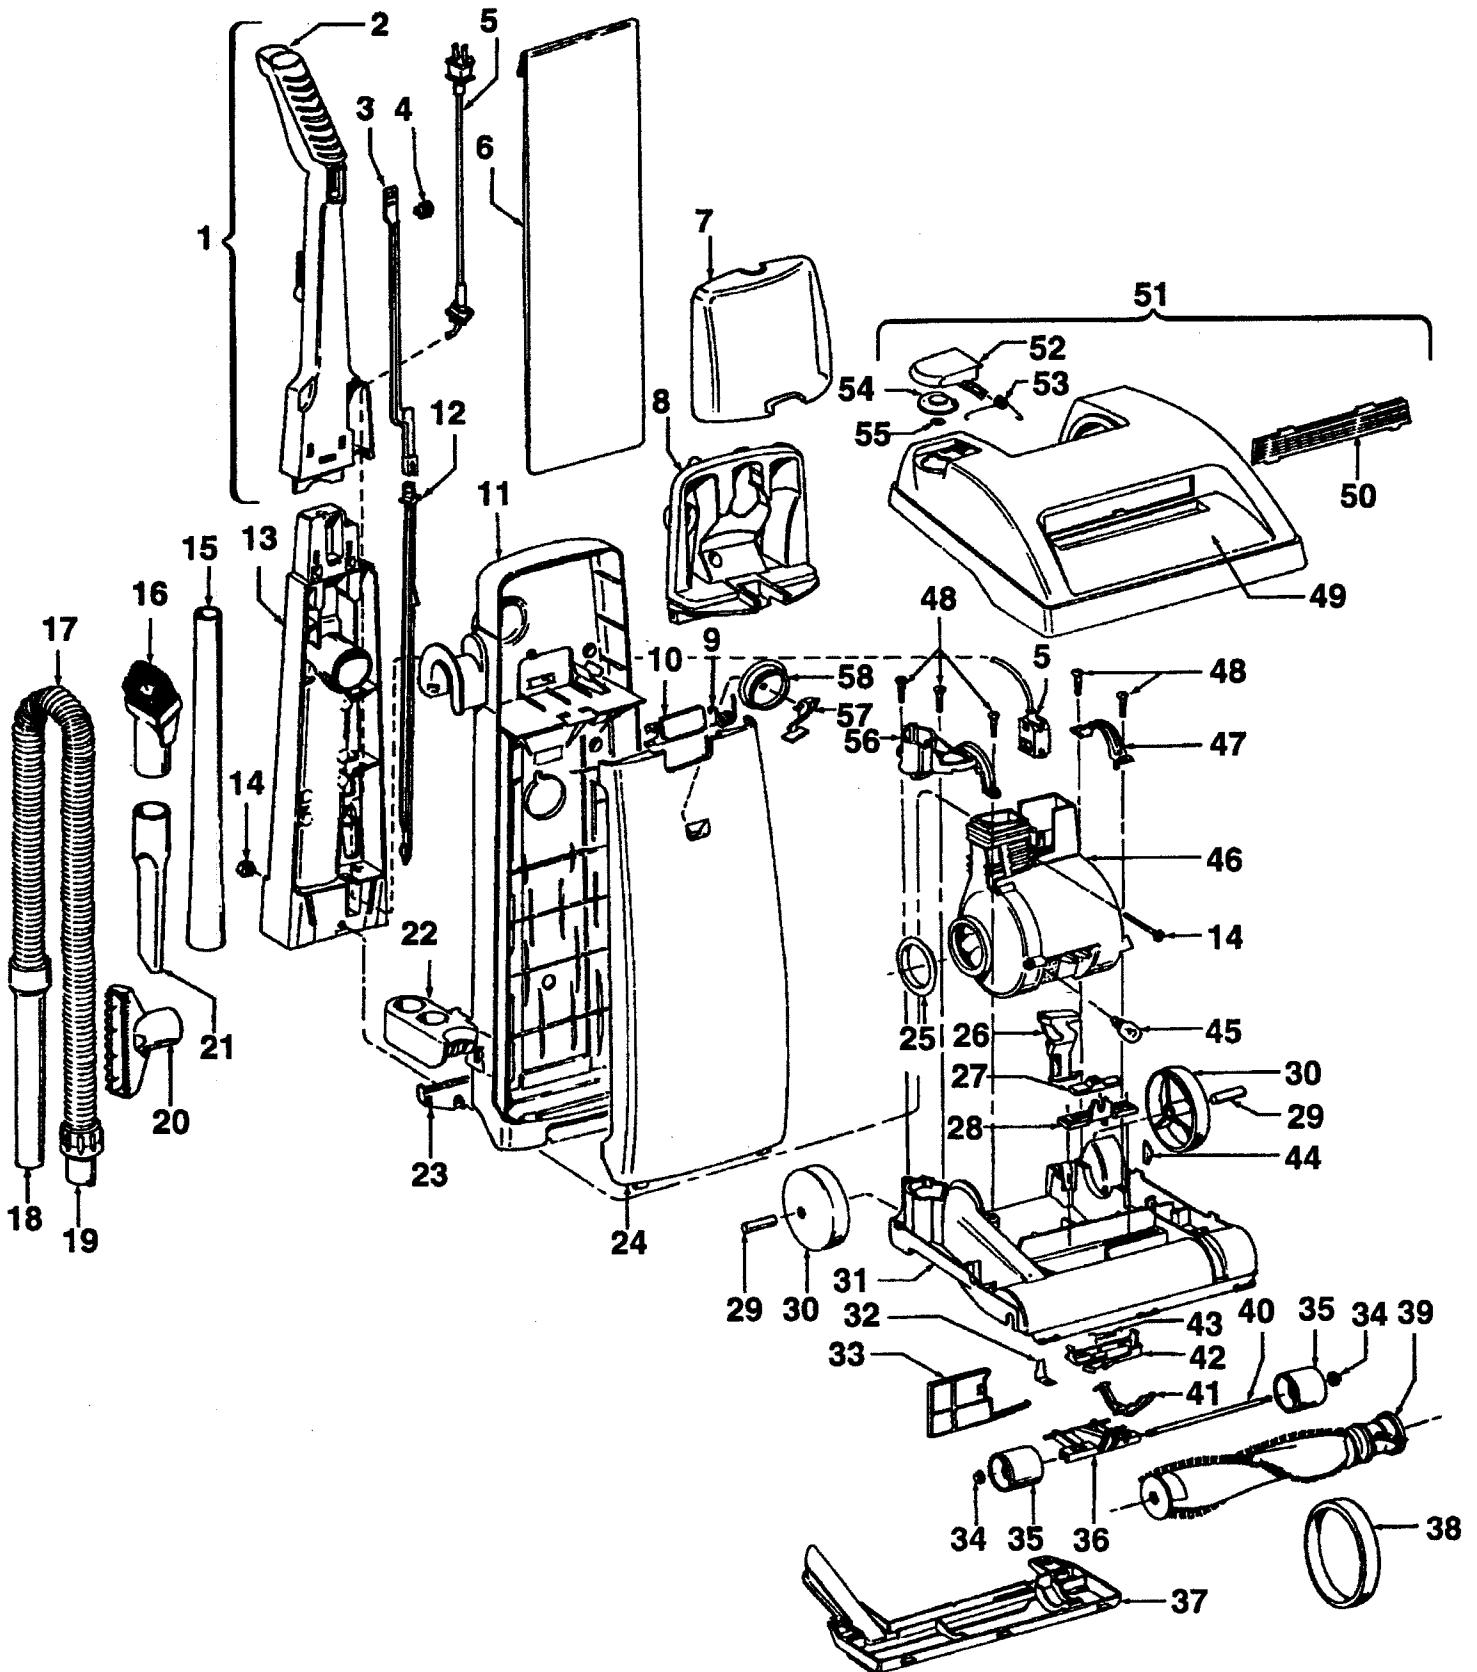

800-353-9991 VacshopUSA.com
e-mail vacsrus@VacshopUSA.com

Dimension

Models U5215-930, U5221-930, U5223-930, U5223-940, U5227-930, U5239-930

1	48663204	Upper Handle Assembly - ABE (Incl. items 2,3,4)
2	37911078	Handle Cap - ABE
3	N/A	Switch Rod - Upper
4	N/A	Switch Button
5	46388027	Attachment Cord Assem. AG 35 ft. -
6	40101002	Throw-Away Bag (3 Pk.)
7	37257147	Tool Door- AAN
8	36433125	Tool Holder- ABE
9	38355008	Spring
10	36151013	Bag Door Latch - ABE
11	37255021	Hard Bag - ABE
12	38458046	Switch Rod Lever
13	39464025	Lower Handle - ABE
14	40201085	Handle Hardware Assembly
15	38634078	Extension Tube
16	43414146	Dusting Brush Assembly - ABR
17	43434024	Hose Comp. - AB)(/AG
18	32286025	Hose Adapter - Long - AG
19	32377005	Hose Connector - AG
20	38614036	Furniture Nozzle - ABR
21	38617026	Crevice Tool - ABR
22	36433113	Lower Hose Support - ABE
23	36425081	Bag Housing Bracket-ABE
		Note: All Bag Housing Doors include item 9 and 10.
24	37257211	Bag Housing Door ABM- U5215-930
	37257243	Bag Housing Door - ABM - U5215-930 (Allergen Filtration Graphics)
	37257212	Bag Housing Door ABB- U5221-930
	37257213	Bag Housing Door AAY- U5223-930
	37257214	Bag Housing Door ABR- U5227-930
	37257242	Bag Housing Door AG - U5239-930
25	38784016	Seal - AG
26	38458022	Handle Release Lever - AG
27	38567014	Indicator Knob - U5215-930, U5221-930, U5223-930, U5239-930
	38567025	Indicator Knob - ABR - U5227-930
28	38567009	Cam Actuator-AG
29	31523012	Wheel Shaft - AG (2)
30	38522011	Wheel - Rear-AG (2)
31	42242266	Main Body Assem. - AG (Incl. items 26,29,30,44)
32	34572002	Cam Actuator Spring - FW
33	38718005	Valve Gate - BZ
34	36131056	* Wheel Retainer- AG (2)
35	38521023	Wheel - AG - (2)
	43248054	Front Wheel Assembly
36	36432055	Wheel Support-ABE
	43248054	Front Wheel Assembly
37	37245108	Bottom Plate - AG
38	38528027	Belt
39	48414081	Agitator Assembly Complete - AG
40	32563012	Wheel Shaft - AY
41	38452089	+ Lever - (Use wheel assem. 43248054)
42	38563013	Nozzle Height Adv. Cam - BZ
43	38351012	Spring - FW
44	13261AY	* Rug Nozzle Rib Shoe
45	27313101	Dirt Finder Lamp
46	43576142	Motor Assembly Comp. -(P-202)
47	36131090	Motor Retainer Cap -L.H.- ABE
48	21447217	* Screw - Self Tapping - AY (5)
49	51669066	+ Hood Nameplate (19.5)
	51669070	Hood Nameplate (20.0)
	51669075	Hood Nameplate - U5239-930
50	39383097	+ Dirt Finder Lens BZ
51	42252298	Hood Assembly-ABM- U5215-930
	42252292	Hood Assembly - ABB -U5221-930
	42252229	Hood Assembly - AAY- U5223-930
	42252364	Hood Assembly - ABR- U5227-930