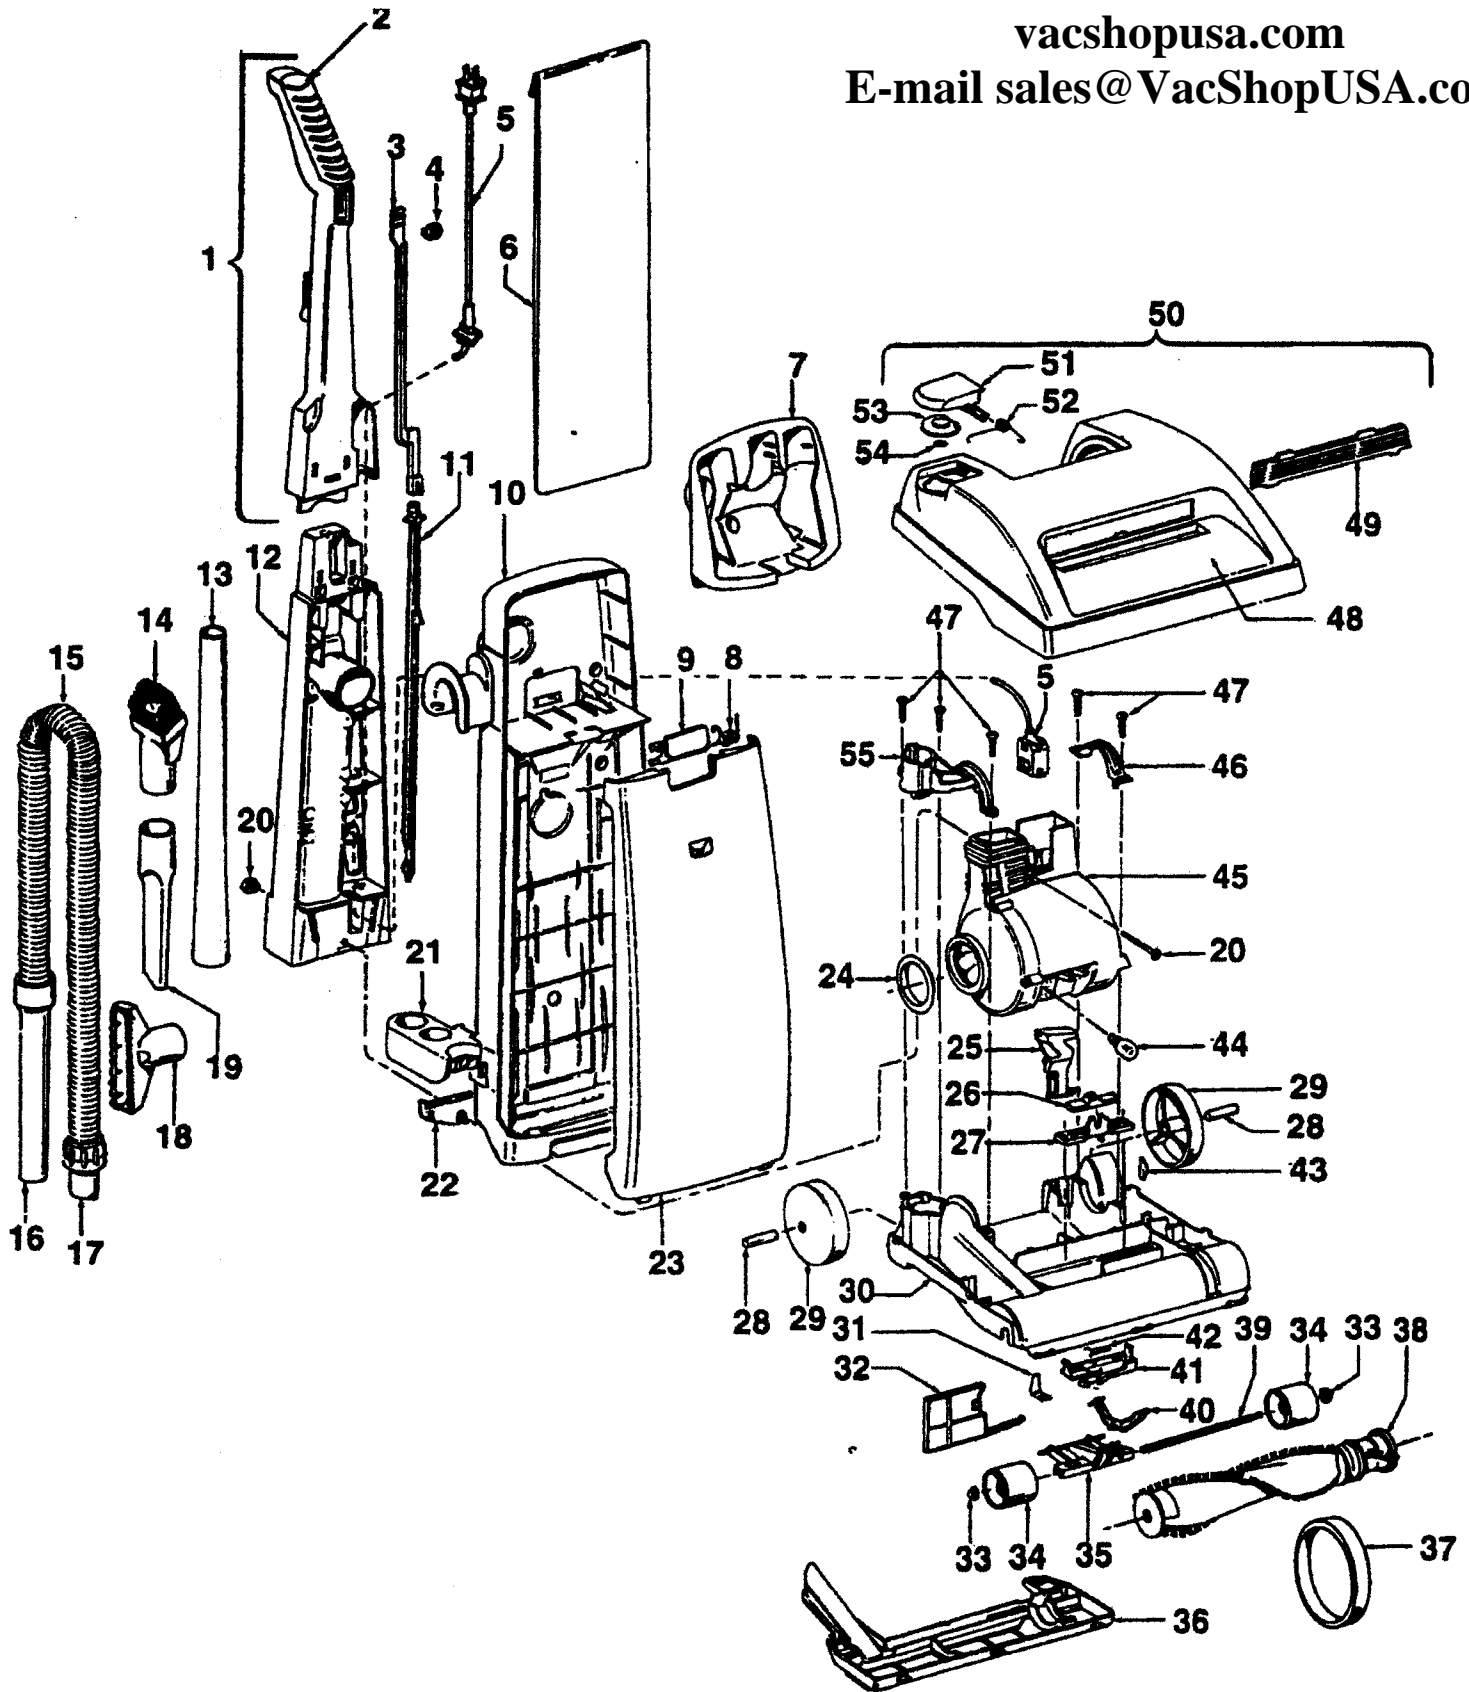

1-800-353-9991
vacshopusa.com
E-mail sales@VacShopUSA.com

1	48663204	Upper Handle Assembly -ABE (Incl. It. 2,3,4)
2	37911078	Handle Cap - ABE
3	N/A	Switch Rod - Upper
4	N/A	Switch Button
5	46388027	Attachment Cord Assem. - AG 35 FT.
6	4010100Z	Throw-Away Bag (3 Pk.)
7	36433125	Tool Holder- ABE
	36433161	Tool Holder - MB - U5212-900
8	38355008	Spring
9	36151013	Bag Door Latch - ABE
10	37255021	Hard Bag - ABE
11	38458046	Switch Rod Lever
12	39464025	Lower Handle - ABE
13	38634078	Extension Tube
14	43414146	Dusting Brush Assembly - ABR
15	43434024	Hose Comp - ABX/AG
16	32286025	Hose Adapter - Long - AG
17	32377005	Hose Connector - AG
18	38614036	Furniture Nozzle - ABR
19	38617026	Crevice Tool - ABR
20	40201085	Handle Hardware Assembly
21	36433113	Lower Hose Support - ABE
22	36425081	Bag Housing Bracket - ABE
23	37257210	Bag Housing Door - MB - U5209-930
	37257258	Bag HOusing Door - ABM - U5211-930
	37257278	Bag Housing Door - MB - U5212-900
	37257217	Bag Housing Door - ABB U5213-930
24	38784016	Seal - AG
25	38458022	Handle Release Lever - AG
26	38567014	Indicator Knob - AG
27	38567009	Cam Actuator - AG
28	31523012	Wheel Shaft (2)
29	38522011	Wheel - Rear - AG (2)
30	42242266	Main Body Assem. -AG (Incl. items 25,28,29,43)
31	34572002	Cam Actuator Spring - FW
32	38718005	Valve Gate - BZ
33	36131056	* Wheel Retainer - AG (2)
34	43248054	Wheel - AG
35	43248054	Front Wheel Assem. (Incl. It. 34,39,40)
36	37245108	Bottom Plate - AG
37	38528027	Belt
38	48414081	Agitator Assembly Comp - AG (p.204)
39	32563012	+ Wheel Shaft - AY (Use 43248054)
40	38452089	+ Lever - AG (Use wheel assem. 43248054)
41	38563013	Nozzle Height Adj. Cam - BZ
42	38351012	Spring
43	13261AY	* Rug Nozzle Rib Shoe
44	27313101	Dirt Finder Lamp
45	43576142	Motor Assembly Complete (P - 202)
46	36131090	Motor Retainer Cap - LH - ABE
47	21447217	* Screw - Self Tapping - AY (5)
48	51669066	+ Hood Nameplate
49	39383097	+ Dirt Finder Lens - BZ
50	42252A61	Hood Assembly - MB - U5209-930
	42252A66	Hood Assembly - ABM - U5211-930
	42252A61	Hood Assembly - MB - U5212-900
	42252292	Hood Assembly - ABB -U5213-930
51	37257175	Air Intake Door Assembly - ABE
52	38351011	Spring
53	38784056	Seal - AG
54	21362006	* Speed Nut
55	38613029	Air Intake - AG