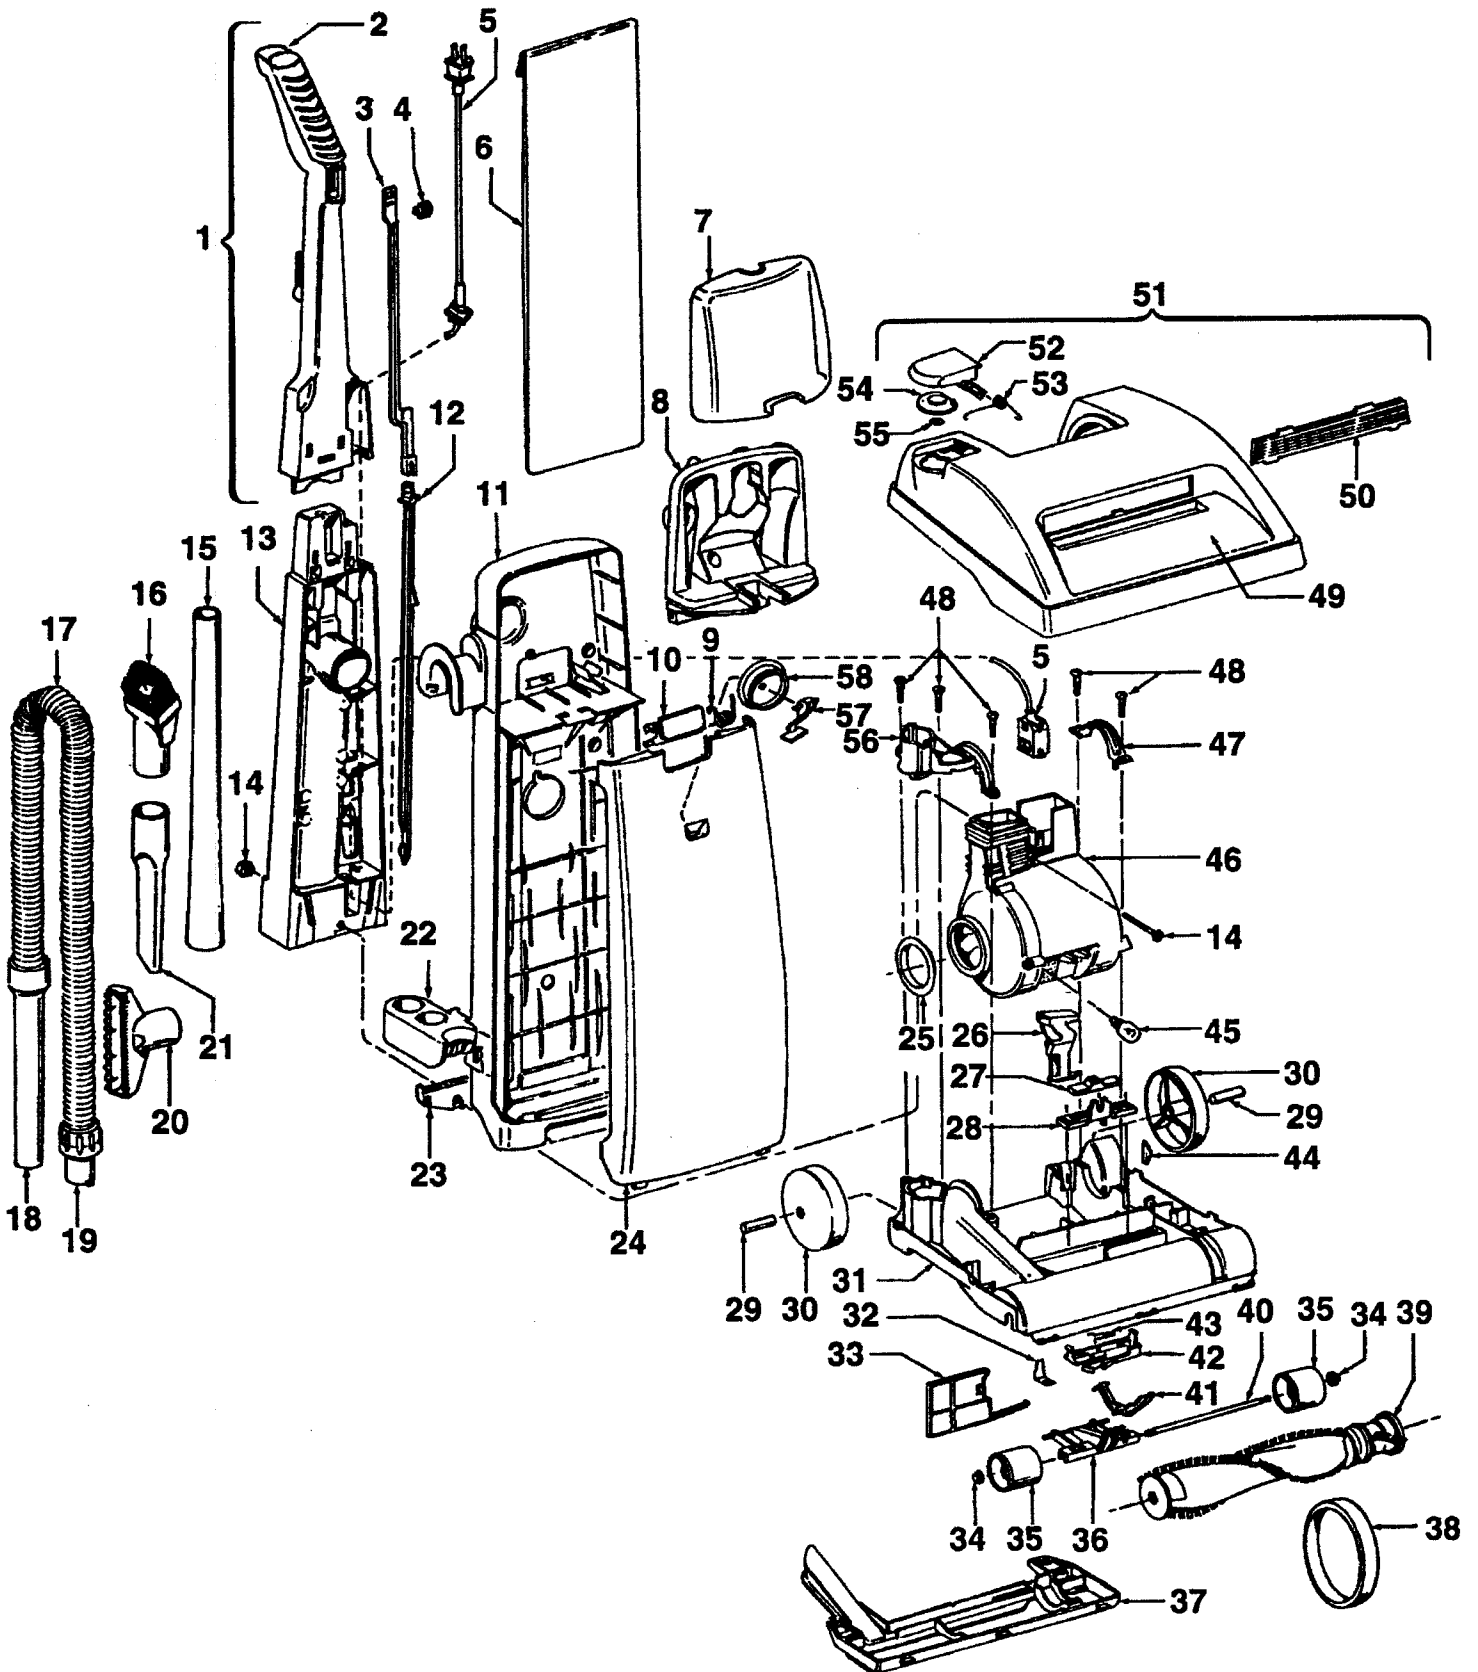

800-353-9991 VacshopUSA.com
e-mail vacsrus@VacshopUSA.com

Dimension

Models U5215-930, U5221-930, U5223-930, U5223-940, U5227-930, U5239-930

1	48663204	Upper Handle Assembly - ABE (Incl. items 2,3,4)
2	37911078	Handle Cap - ABE
3	N/A	Switch Rod - Upper
4	N/A	Switch Button
5	46388027	Attachment Cord Assem. AG 35 ft. -
6	40101002	Throw-Away Bag (3 Pk.)
7	37257147	Tool Door- AAN
8	36433125	Tool Holder- ABE
9	38355008	Spring
10	36151013	Bag Door Latch - ABE
11	37255021	Hard Bag - ABE
12	38458046	Switch Rod Lever
13	39464025	Lower Handle - ABE
14	40201085	Handle Hardware Assembly
15	38634078	Extension Tube
16	43414146	Dusting Brush Assembly - ABR
17	43434024	Hose Comp. - AB)(/AG
18	32286025	Hose Adapter - Long - AG
19	32377005	Hose Connector - AG
20	38614036	Furniture Nozzle - ABR
21	38617026	Crevice Tool - ABR
22	36433113	Lower Hose Support - ABE
23	36425081	Bag Housing Bracket-ABE
		Note: All Bag Housing Doors include item 9 and 10.
24	37257211	Bag Housing Door ABM- U5215-930
	37257243	Bag Housing Door - ABM - U5215-930 (Allergen Filtration Graphics)
	37257212	Bag Housing Door ABB- U5221-930
	37257213	Bag Housing Door AAY- U5223-930
	37257214	Bag Housing Door ABR- U5227-930
	37257242	Bag Housing Door AG - U5239-930
25	38784016	Seal - AG
26	38458022	Handle Release Lever - AG
27	38567014	Indicator Knob - U5215-930, U5221-930, U5223-930, U5239-930
	38567025	Indicator Knob - ABR - U5227-930
28	38567009	Cam Actuator-AG
29	31523012	Wheel Shaft - AG (2)
30	38522011	Wheel - Rear-AG (2)
31	42242266	Main Body Assem. - AG (Incl. items 26,29,30,44)
32	34572002	Cam Actuator Spring - FW
33	38718005	Valve Gate - BZ
34	36131056	* Wheel Retainer- AG (2)
35	38521023	Wheel - AG - (2)
	43248054	Front Wheel Assembly
36	36432055	Wheel Support-ABE
	43248054	Front Wheel Assembly
37	37245108	Bottom Plate - AG
38	38528027	Belt
39	48414081	Agitator Assembly Complete - AG
40	32563012	Wheel Shaft - AY
41	38452089	+ Lever - (Use wheel assem. 43248054)
42	38563013	Nozzle Height Adv. Cam - BZ
43	38351012	Spring - FW
44	13261AY	* Rug Nozzle Rib Shoe
45	27313101	Dirt Finder Lamp
46	43576142	Motor Assembly Comp. -(P-202)
47	36131090	Motor Retainer Cap -L.H.- ABE
48	21447217	* Screw - Self Tapping - AY (5)
49	51669066	+ Hood Nameplate (19.5)
	51669070	Hood Nameplate (20.0)
	51669075	Hood Nameplate - U5239-930
50	39383097	+ Dirt Finder Lens BZ
51	42252298	Hood Assembly-ABM- U5215-930
	42252292	Hood Assembly - ABB -U5221-930
	42252229	Hood Assembly - AAY- U5223-930
	42252364	Hood Assembly - ABR- U5227-930