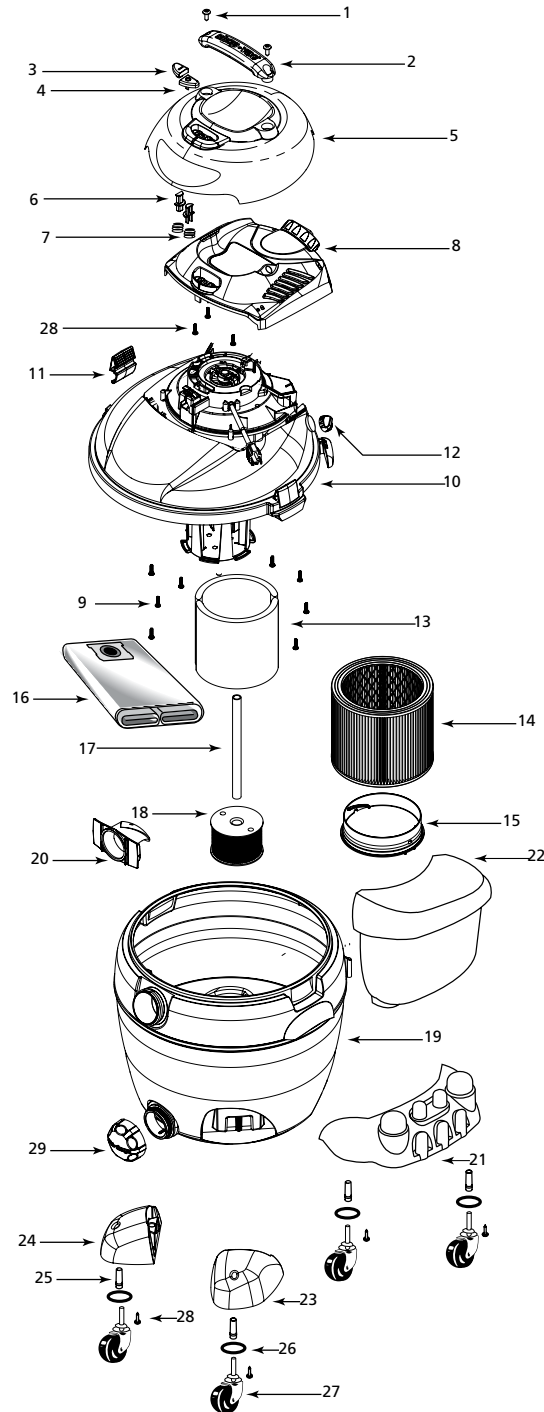

# Model 92P650A

ITEM	DESCRIPTION	PART NO.
1	Screw 1/4" x 3/4" Trilobe T30 HD	1516499
2	Handle	7444400
3	Switch Button - I	7414200
4	Switch Button - O	7414210
5	Outer Motor Cover Assembly	1944232
6	Switch Button Extension	7414250
7	Spring	2802899
8	Inner Motor Cover	3743050
9	Screw 10 - 3/4" Trilobe T25 HD	1516599
10	Power Unit Assembly	1944233
11	Lid Latch	7444500
12	Outlet Fitting Cap	7443300
13	Foam Sleeve	9058500
14	Cartridge Filter	9030400
15	Filter Retainer	3008000
16	Collection Bag	9190710
17	Pickup Tube	2723108
18	Pickup Cage Assembly	7412250
19	Tank Assembly	1090397
20	Inlet Deflector	7413100
21	Rear Caster Dolly	7431235
22	Accessory Basket	9064800
23	Casterfoot A	7431300
24	Casterfoot B	7431310
25	Retainer	8565700
26	Flatwasher	0704399
27	Caster	6773900
28	Screw 10 x 3/4" SL Hex Head	1503999
29	Drain Cover	7413620

# Modelo 92P650A

NÚMERO DE REF.	DESCRIPCIÓN	NÚMERO DE PARTE
1	Tornillo 1/4" x 3/4" Trilobe T30 HD	1516499
2	Mango	7444400
3	Botón del Interruptor - Encendido (I)	7414200
4	Botón del Interruptor - Apagado (O)	7414210
5	Montaje de la Tapa Exterior del Motor	1944232
6	Extensión del Botón Interruptor	7414250
7	Resorte	2802899
8	Tapa Interior del Motor	3743050
9	Tornillo 10 - 3/4" Trilobe T25 HD	1516599
10	montaje de la Unidad de Potencia	1944233
11	Segura de la Tapa	7444500
12	Tapa de la Toma	7443300
13	Manguita de Esponja	9058500
14	Filtro de Cartucho	9030400
15	Retenedor del Filtro	3008000
16	Bolsa Colectra	9190710
17	Tubo de Aspiración	2723108
18	Ensamblaje de la Jaula de Aspiración	7412250
19	Montaje del Deposito	1090397
20	Deflector	7413100
21	Carretilla de Roldana Posterior	7431235
22	Canasta de Accesorios	9064800
23	Base de Roldana Pivotante A	7431300
24	Base de Roldana Pivotante A	7431310
25	Retenedor	8565700
26	Arandela Plana	0704399
27	Roldana Pivotante	6773900
28	Tornillo 10 x 3/4" SL Hex Head	1503999
29	Tapa del Drenaje	7413620