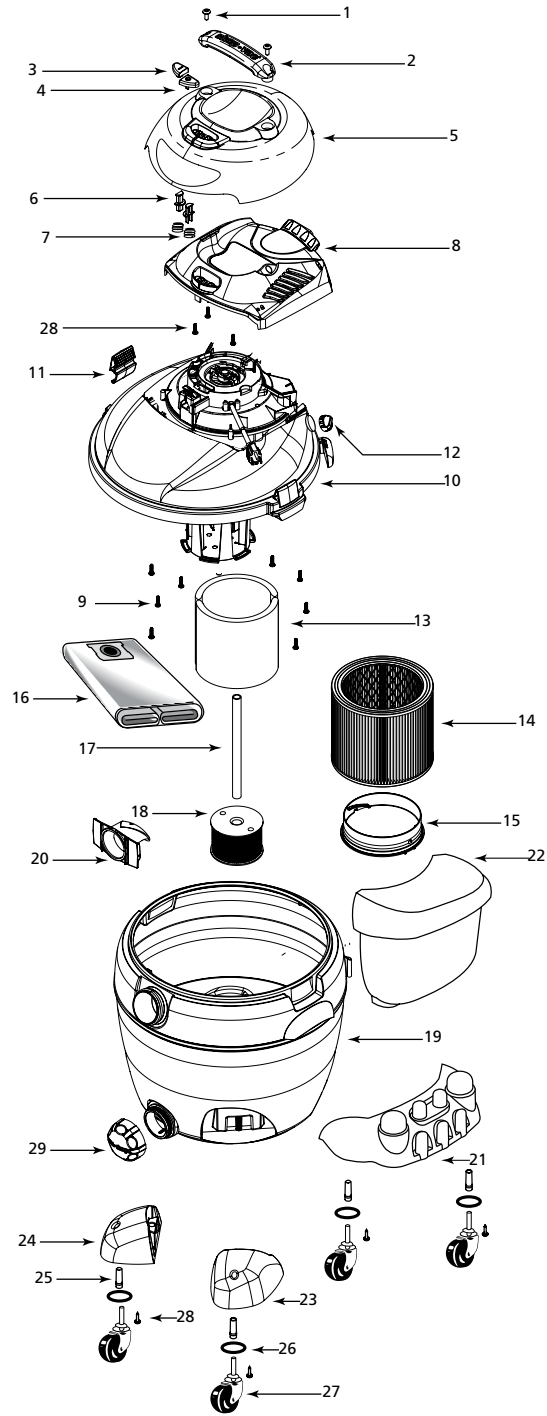

# Model 92P650A

ITEM	DESCRIPTION	PART NO.
1	Screw 1/4" x 3/4" Trilobe T30 HD	1516499
2	Handle	7444400
3	Switch Button - I	7414200
4	Switch Button - O	7414210
5	Outer Motor Cover Assembly	1944232
6	Switch Button Extension	7414250
7	Spring	2802899
8	Inner Motor Cover	3743050
9	Screw 10 - 3/4" Trilobe T25 HD	1516599
10	Power Unit Assembly	1944233
11	Lid Latch	7444500
12	Outlet Fitting Cap	7443300
13	Foam Sleeve	9058500
14	Cartridge Filter	9030400
15	Filter Retainer	3008000
16	Collection Bag	9190710
17	Pickup Tube	2723108
18	Pickup Cage Assembly	7412250
19	Tank Assembly	1090397
20	Inlet Deflector	7413100
21	Rear Caster Dolly	7431235
22	Accessory Basket	9064800
23	Casterfoot A	7431300
24	Casterfoot B	7431310
25	Retainer	8565700
26	Flatwasher	0704399
27	Caster	6773900
28	Screw 10 x 3/4" SL Hex Head	1503999
29	Drain Cover	7413620

# Modelo 92P650A

NÚMERO DE REF.	DESCRIPCIÓN	NÚMERO DE PARTE
1	Tornillo 1/4" x 3/4" Trilobe T30 HD	1516499
2	Mango	7444400
3	Botón del Interruptor - Encendido (I)	7414200
4	Botón del Interruptor - Apagado (O)	7414210
5	Montaje de la Tapa Exterior del Motor	1944232
6	Extensión del Botón Interruptor	7414250
7	Resorte	2802899
8	Tapa Interior del Motor	3743050
9	Tornillo 10 - 3/4" Trilobe T25 HD	1516599
10	montaje de la Unidad de Potencia	1944233
11	Segura de la Tapa	7444500
12	Tapa de la Toma	7443300
13	Manguita de Esponja	9058500
14	Filtro de Cartucho	9030400
15	Retenedor del Filtro	3008000
16	Bolsa Colectra	9190710
17	Tubo de Aspiración	2723108
18	Ensamblaje de la Jaula de Aspiración	7412250
19	Montaje del Deposito	1090397
20	Deflector	7413100
21	Carretilla de Roldana Posterior	7431235
22	Canasta de Accesorios	9064800
23	Base de Roldana Pivotante A	7431300
24	Base de Roldana Pivotante A	7431310
25	Retenedor	8565700
26	Arandela Plana	0704399
27	Roldana Pivotante	6773900
28	Tornillo 10 x 3/4" SL Hex Head	1503999
29	Tapa del Drenaje	7413620