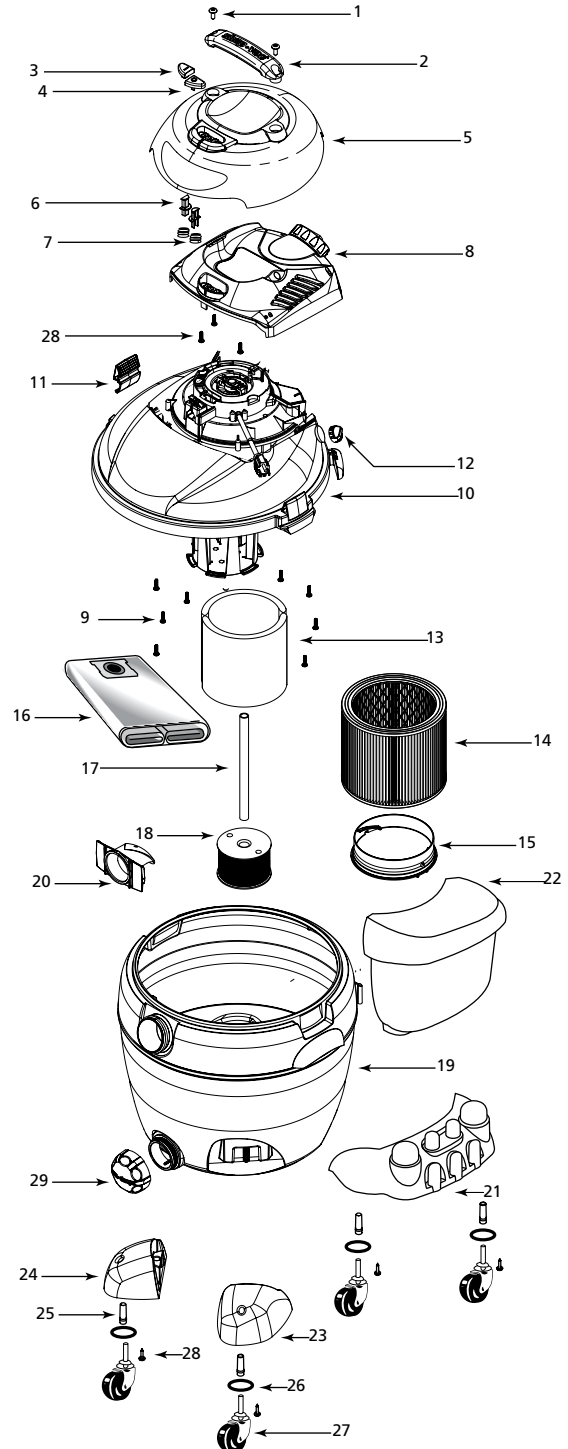

# Model 92P650A

ITEM	DESCRIPTION	PART NO.
1	Screw 1/4" x 3/4" Trilobe T30 Head	1516499
2	Handle	7444400
3	Switch Button - I	7414200
4	Switch Button - O	7414210
5	Outer Motor Cover Assembly	1944232
6	Switch Button Extension	7414250
7	Spring	2802899
8	Inner Motor Cover	3743050
9	Screw 10 - 3/4" Trilobe T25 HD	1516599
10	Power Unit Assembly	1944233
11	Lid Latch	7444500
12	Outlet Fitting Cap	7443300
13	Foam Sleeve	9058500
14	Cartridge Filter	9030400
15	Filter Retainer	3008000
16	Collection Bag	9190710
17	Pickup Tube	2723107
18	Pickup Cage Assembly	7412250
19	Tank Assembly	1090297
20	Inlet Deflector	7413100
21	Rear Caster Dolly	7431235
22	Accessory Basket	9064800
23	Caster Foot A	7431300
24	Caster Foot B	7431310
25	Retainer	8565700
26	Flatwasher	0704399
27	Caster	6773900
28	Screw 10 x 3/4" SL Hex Head	1503999
29	Drain Cover	7413620

# Modelo 92P650A

NÚMERO DE REF.	DESCRIPCIÓN	NÚMERO DE PARTE
1	Tornillo 1/4" x 3/4" Trilobe T30 Head	1516499
2	Mango	7444400
3	Botón Interruptor - Encendido (I)	7414200
4	Botón Interruptor - Encendido (O)	7414210
5	Montaje de la Tapa Exterior del Motor	1944232
6	Extensión del Botón Interruptor	7414250
7	Resorte	2802899
8	Tapa Interior del Motor	3743050
9	Tornillo 10 x 3/4" Trilobe T25 HD	1516599
10	Montaje de la Unidad de Potencia	1944233
11	Segura de la Tapa	7444500
12	Tapa de la Toma	7443300
13	Manguito de espuma	9058500
14	Filtro de Cartucho	9030400
15	Retenedor del Filtro	3008000
16	Bolsa Colectra	9190710
17	Tubo de Aspiración	2723107
18	Ensamblaje de la Jaula de Aspiración	7412250
19	Montaje del Deposito	1090297
20	Deflector	7413100
21	Carretilla de Roldana Posterior	7431235
22	Canasta de Accesorios	9064800
23	Base de Roldana Pivotante A	7431300
24	Base de Roldana Pivotante B	7431310
25	Retenedor	8565700
26	Arandela Plana	0704399
27	Roldana Pivotante	6773900
28	Tornillo 10 x 3/4" SL Hex Head	1503999
29	Tapa del Drenaje	7413620