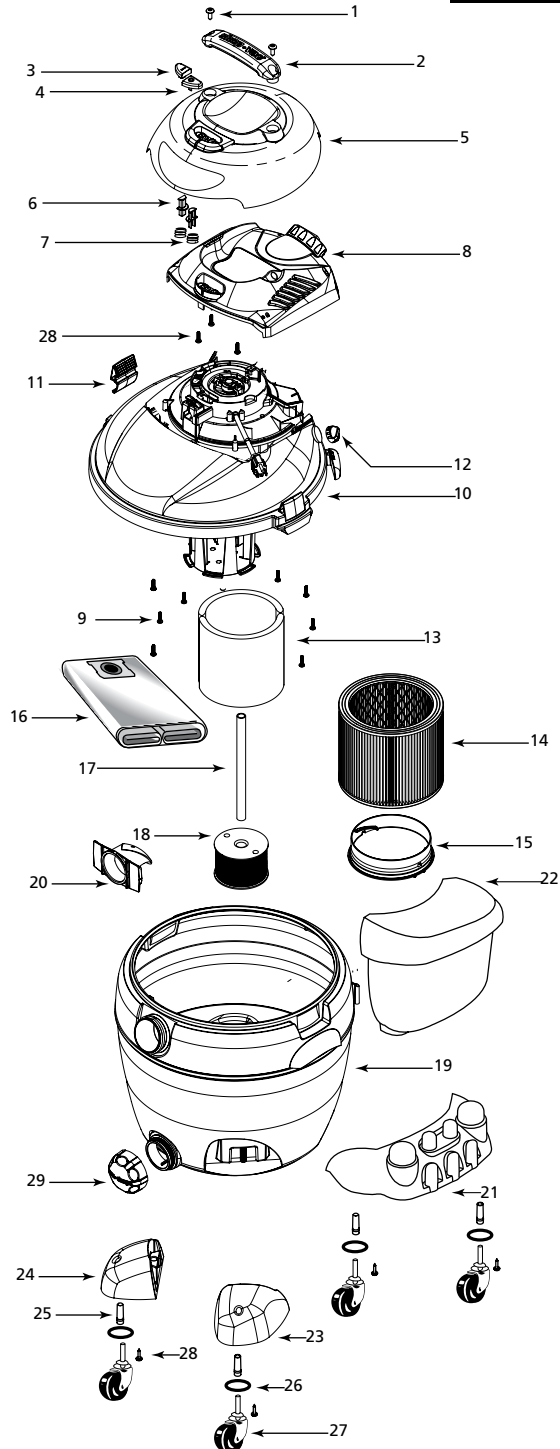

# Model 92P650A

ITEM	DESCRIPTION	PART NO.
1	Screw 1/4" x 3/4" Trilobe T30 Head	1516499
2	Handle	7444400
3	Switch Button - I	7414200
4	Switch Button - O	7414210
5	Outer Motor Cover Assembly	1944232
6	Switch Button Extension	7414250
7	Spring	2802899
8	Inner Motor Cover	3743050
9	Screw 10 - 3/4" Trilobe T25 HD	1516599
10	Power Unit Assembly	1944233
11	Lid Latch	7444500
12	Outlet Fitting Cap	7443300
13	Foam Sleeve	9058500
14	Cartridge Filter	9030400
15	Filter Retainer	3008000
16	Collection Bag	9190710
17	Pickup Tube	2723107
18	Pickup Cage Assembly	7412250
19	Tank Assembly	1090297
20	Inlet Deflector	7413100
21	Rear Caster Dolly	7431235
22	Accessory Basket	9064800
23	Caster Foot A	7431300
24	Caster Foot B	7431310
25	Retainer	8565700
26	Flatwasher	0704399
27	Caster	6773900
28	Screw 10 x 3/4" SL Hex Head	1503999
29	Drain Cover	7413620

# Modelo 92P650A

NÚMERO DE REF.	DESCRIPCIÓN	NÚMERO DE PARTE
1	Tornillo 1/4" x 3/4" Trilobe T30 Head	1516499
2	Mango	7444400
3	Botón Interruptor - Encendido (I)	7414200
4	Botón Interruptor - Encendido (O)	7414210
5	Montaje de la Tapa Exterior del Motor	1944232
6	Extensión del Botón Interruptor	7414250
7	Resorte	2802899
8	Tapa Interior del Motor	3743050
9	Tornillo 10 x 3/4" Trilobe T25 HD	1516599
10	Montaje de la Unidad de Potencia	1944233
11	Segura de la Tapa	7444500
12	Tapa de la Toma	7443300
13	Manguito de espuma	9058500
14	Filtro de Cartucho	9030400
15	Retenedor del Filtro	3008000
16	Bolsa Colectra	9190710
17	Tubo de Aspiración	2723107
18	Ensamblaje de la Jaula de Aspiración	7412250
19	Montaje del Deposito	1090297
20	Deflector	7413100
21	Carretilla de Roldana Posterior	7431235
22	Canasta de Accesorios	9064800
23	Base de Roldana Pivotante A	7431300
24	Base de Roldana Pivotante B	7431310
25	Retenedor	8565700
26	Arandela Plana	0704399
27	Roldana Pivotante	6773900
28	Tornillo 10 x 3/4" SL Hex Head	1503999
29	Tapa del Drenaje	7413620